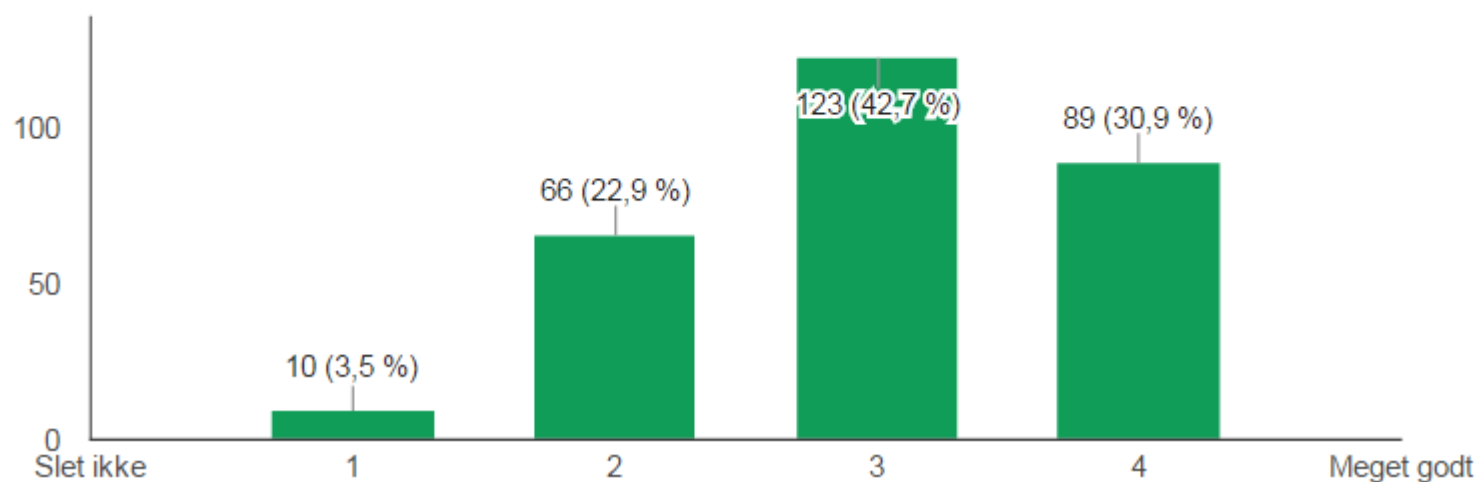

Foreningens formål, vision og lidt om bestyrelsesarbejdet

Formål

Hvor godt synes du, at vi lever op til det formål? (288 svar)