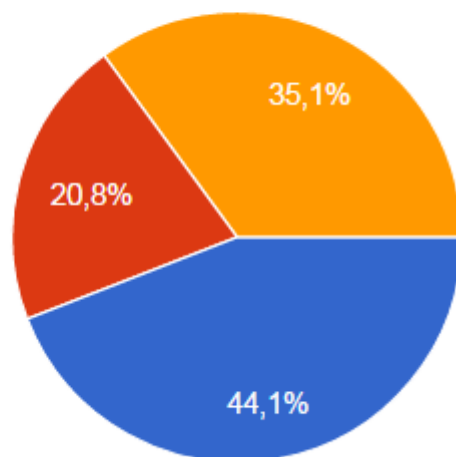

## Region (284 svar)

Er du medlem eller tidligere medlem (284 svar)

- Medlem
- Tidligere medlem

Hvis du er medlem, hvor længe har du været medlem? (275 svar)

## Racefordeling bland sweisshundene 2016

- Ruhåret hønsehund 95
- Labrador retriever 88
- Bayersk bjergschweisshund 34
- Korthåret hønsehund 13
- Kleiner Münsterländer 10
- Hannoveransk schweisshund 9
- Beagle 8
- Weimaraner 8
- Springer spaniel 7
- Gammel dansk hønsehund 6
- Golden retriever 6
- Rhodesian Ridgeback 6
- Blanding 4
- Gravhund 4
- Nova Scotia Duck Tolling retriever 4
- Ingen 3
- Jack Russell terrier 3
- Langhåret hønsehund 3
- Vizsla 3
- Border collie 2
- Chesapeake Bay retriever 2
- Drentsche Patrijshond 2
- Flatcoated retriever 2
- Alaskan Malamute 1
- Australsk terrier 1
- Brandel Bracke 1
- Breton 1
- Cocker spaniel 1
- Drevler 1
- Dværgschnauzer 1
- Irsk setter 1
- Laika 1
- Norsk elghund 1
- Samojed 1
- Schwitzer Niederlaufhund 1
- Schæfer 1
- Skotsk terrier 1
- Strelluf Støver 1
- Terrier 1
- Wachtelhund 1

### Top 5

Ruhåret hønsehund	95
Labrador retriever	88
Bayersk bjergschweisshund	34
Korthåret hønsehund	13
Kleiner Münsterländer	10

Er du legitimeret schweisshundefører? (288 svar)

- Ja
- Nej, men har planer om det
- Nej, det har jeg ikke planer om