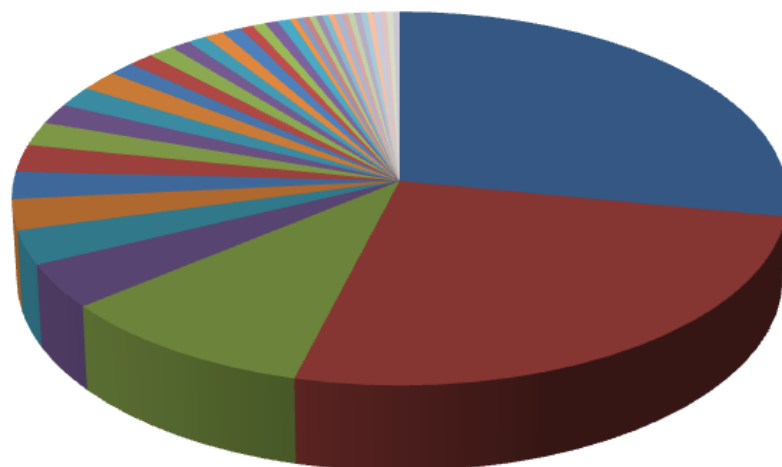

## Alder (287 svar)

## Region (284 svar)

Er du medlem eller tidligere medlem (284 svar)

- Medlem
- Tidligere medlem

Hvis du er medlem, hvor længe har du været medlem? (275 svar)

## Racefordeling bland sweisshundene 2016

- Ruhåret hønsehund 95
- Labrador retriever 88
- Bayersk bjergschweisshund 34
- Korthåret hønsehund 13
- Kleiner Münsterländer 10
- Hannoveransk schweisshund 9
- Beagle 8
- Weimaraner 8
- Springer spaniel 7
- Gammel dansk hønsehund 6
- Golden retriever 6
- Rhodesian Ridgeback 6
- Blanding 4
- Gravhund 4
- Nova Scotia Duck Tolling retriever 4
- Ingen 3
- Jack Russell terrier 3
- Langhåret hønsehund 3
- Vizsla 3
- Border collie 2
- Chesapeake Bay retriever 2
- Drentsche Patrijshond 2
- Flatcoated retriever 2
- Alaskan Malamute 1
- Australsk terrier 1
- Brandel Bracke 1
- Breton 1
- Cocker spaniel 1
- Drevler 1
- Dværgschnauzer 1
- Irsk setter 1
- Laika 1
- Norsk elghund 1
- Samojed 1
- Schwitzer Niederlaufhund 1
- Schæfer 1
- Skotsk terrier 1
- Strelluf Støver 1
- Terrier 1
- Wachtelhund 1