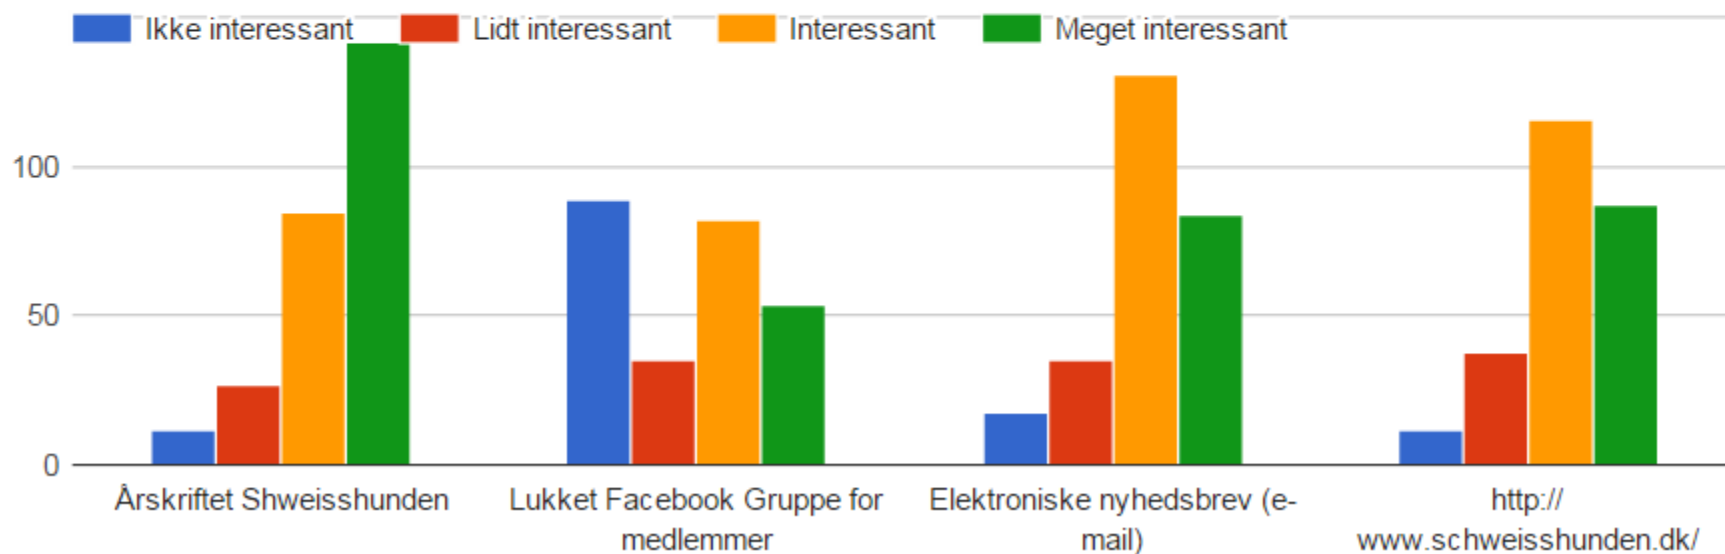

Vores kommunikation

Sæt gerne kryds ud for hver valgmulighed